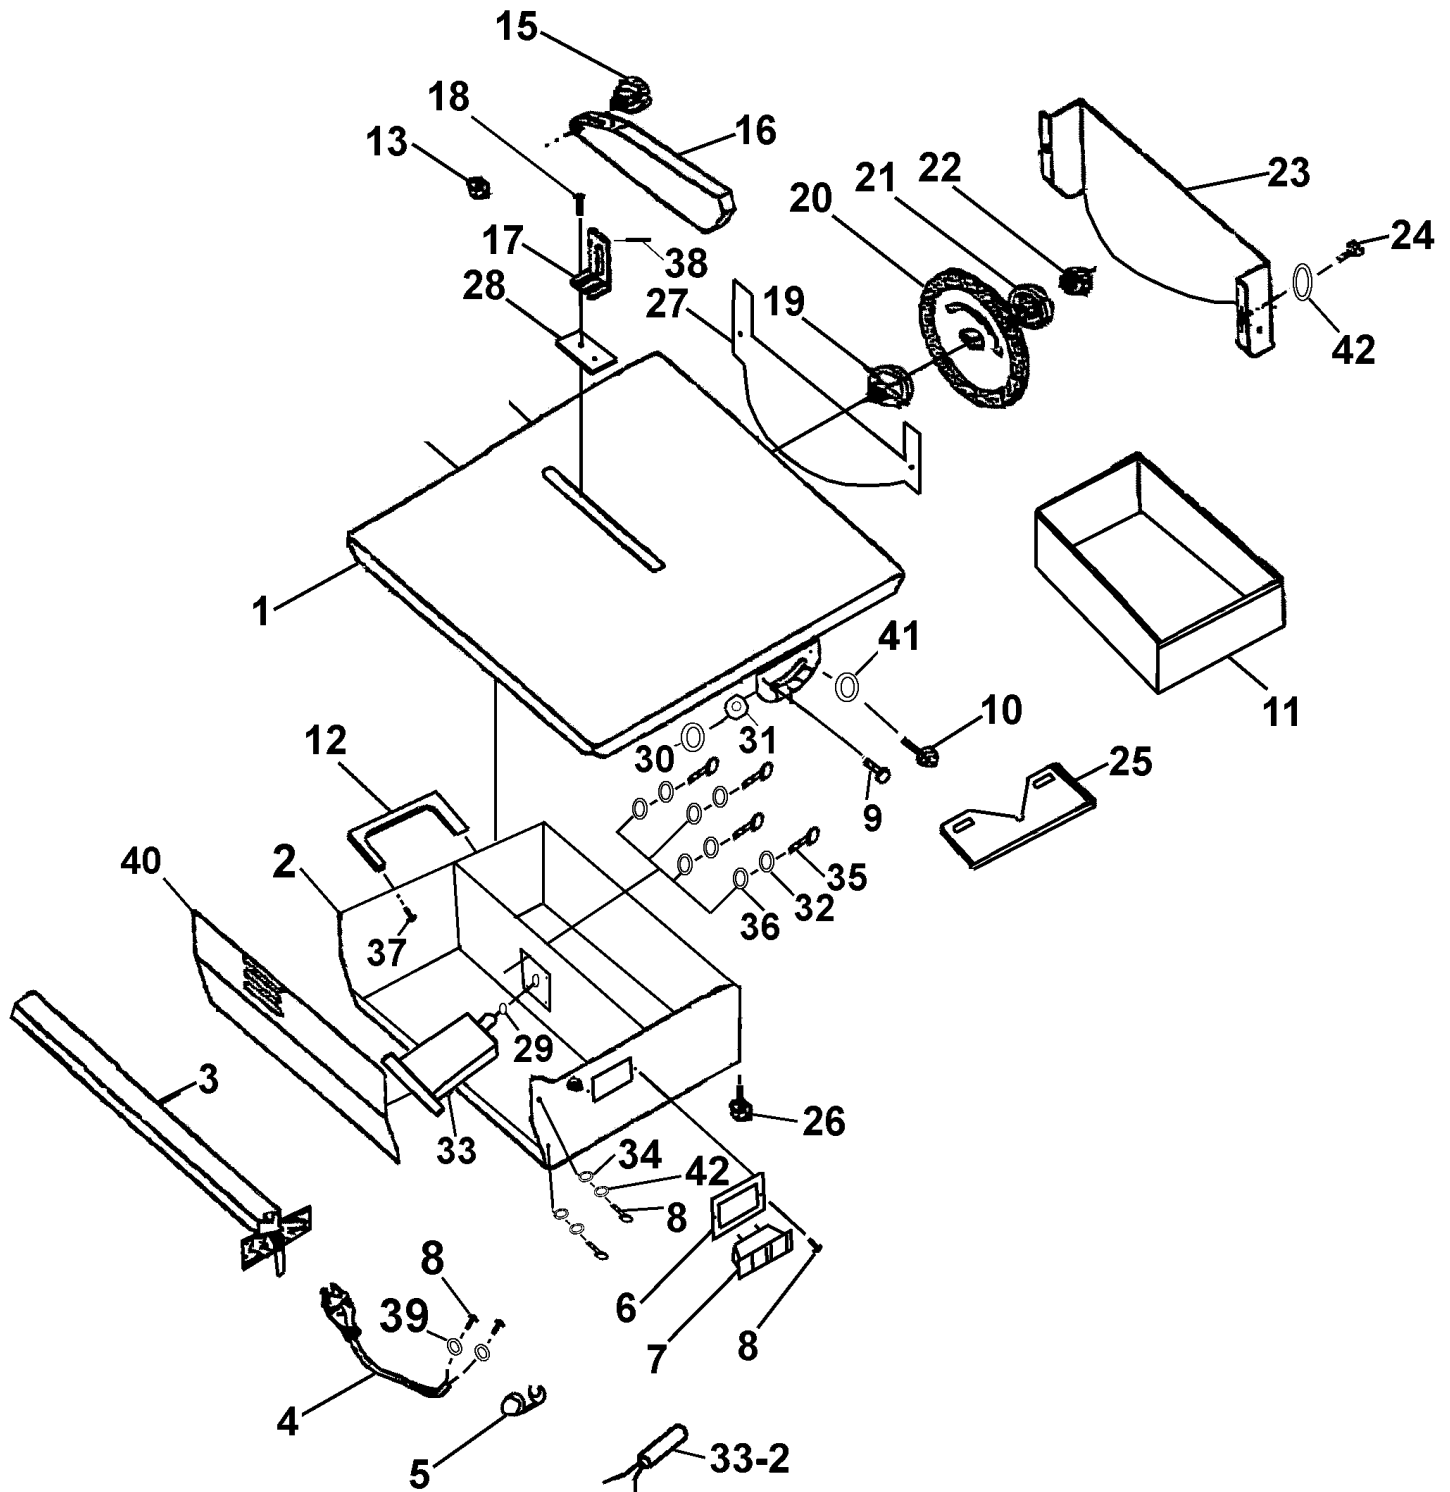

Service Manual / Manuel de Service

7" Portable Tile Saw Scie à Céramique Portative 7"

Revised/Revisé 08/2008

KC-3003

Parts Pricing List / Liste de Prix des Pièces

KC-3003

Diag.	Order # Com.	English Description	Description Française	Qty./Qté.	Price/Prix
1	0530030010	TABLE ASSEMBLY	TABLE ASSEMBLEE	1	\$29.84
2	0530030020	BASE	SOCLE	1	\$22.60
3	0530030030	RIP FENCE ASSEMBLY	GUIDE A REFENDRE ASSEMBLE	1	\$22.37
4	0530030040	POWER CORD	CORDON D'ALIMENTATION	1	\$14.89
5	0530030050	STRAIN RELIEF	ATTACHE FIL	1	\$2.59
6	0530030060	SWITCH PLATE	PLAQUE DE L'INTERRUPTEUR	1	\$3.39
7	0530030070	SWITCH	INTERRUPTEUR	1	\$11.48
8	0530030080	SCREW	VIS	2	\$1.55
9	0530030090	HEX. BOLT	BOULON HEX.	2	\$1.67
10	0530030100	LOCKING KNOB	BOUTON DE VERROUILLAGE	2	\$4.31
11	0530030110	WATER TRAY	BASSIN A EAU	1	\$10.06
12	0530030120	CARRYING HANDLE	POIGNEE DE TRANSPORT	1	\$3.28
13	0530030130	NUT	ECROU	1	\$1.55
15	0530030150	THUMB SCREW	BOUTON DE SERRAGE	1	\$3.05
16	0530030160	BLADE GUARD	GARDE DE LA LAME	1	\$11.44
17	0530030170	ADJUSTING BRACKET	SUPPORT D'AJUSTEMENT	1	\$2.93
18	0530030180	SINKING HD. SCREW	VIS A TETE FRAISER	2	\$1.67
19	0530030190	INNER FLANGE	RONDELLE INTERIEURE	1	\$3.28
20	KSC-7DB	"TURBO" DIAMOND BLADE	LAME AU DIAMANT "TURBO"	1	-
21	0530030210	OUTER FLANGE	RONDELLE EXTERIEURE	1	\$3.74
22	0530030220	BLADE NUT	ECROU DE LA LAME	1	\$3.16
23	0530030230	SIDE COVER	COUVERCLE DU COTE	1	\$9.03
24	0530030240	SELF TAPPING SCREW	VIS AUTOTARAUDEUSE	2	\$1.67
25	0530030250	PUSH BLOCK	BLOC POUSSOIR	1	\$3.85
26	0530030260	RUBBER FOOT	PIED EN CAOUTCHOUC	4	\$2.59
27	0530030270	INSIDE COVER	COUVERCLE INTERIEUR	1	\$6.04
28	0530030280	FIXING PLATE	PLAQUE DE FIXATION	1	\$2.70
29	0530030290	OIL SEAL	JOINT D'ETANCHEITE	1	\$2.59
30	0530030300	WASHER	RONDELLE	1	\$1.55
31	0530030310	NYLON NUT	ECROU EN NYLON	1	\$2.13
32	0530030320	WASHER	RONDELLE	4	\$1.67
33	0530030330	MOTOR	MOTEUR	1	\$68.89
33-2	0530030332	RUNNING CAPACITOR	CONDENSATEUR D'OPERATION	1	\$20.64
34	0530030340	LOCK WASHER	RONDELLE A RESSORT	2	\$1.55
35	0530030350	SCREW	VIS	4	\$1.55
36	0530030360	WASHER	RONDELLE	4	\$1.55
37	0530030370	SCREW	VIS	2	\$1.55
38	0530030380	SPRING PIN	GOUPILLE	1	\$1.78
39	0530030390	TOOTH WASHER	RONDELLE DENTELEE	2	\$1.67
40	0530030400	SIDE COVER	COUVERCLE DU COTE	1	\$14.55
41	0530030410	WASHER	RONDELLE	1	\$1.55
42	0530030420	WASHER	RONDELLE	3	\$1.50
	053003MBIL	BILINGUAL MANUAL KC-3003	MANUEL BILINGUE KC-3003	1	\$15.00